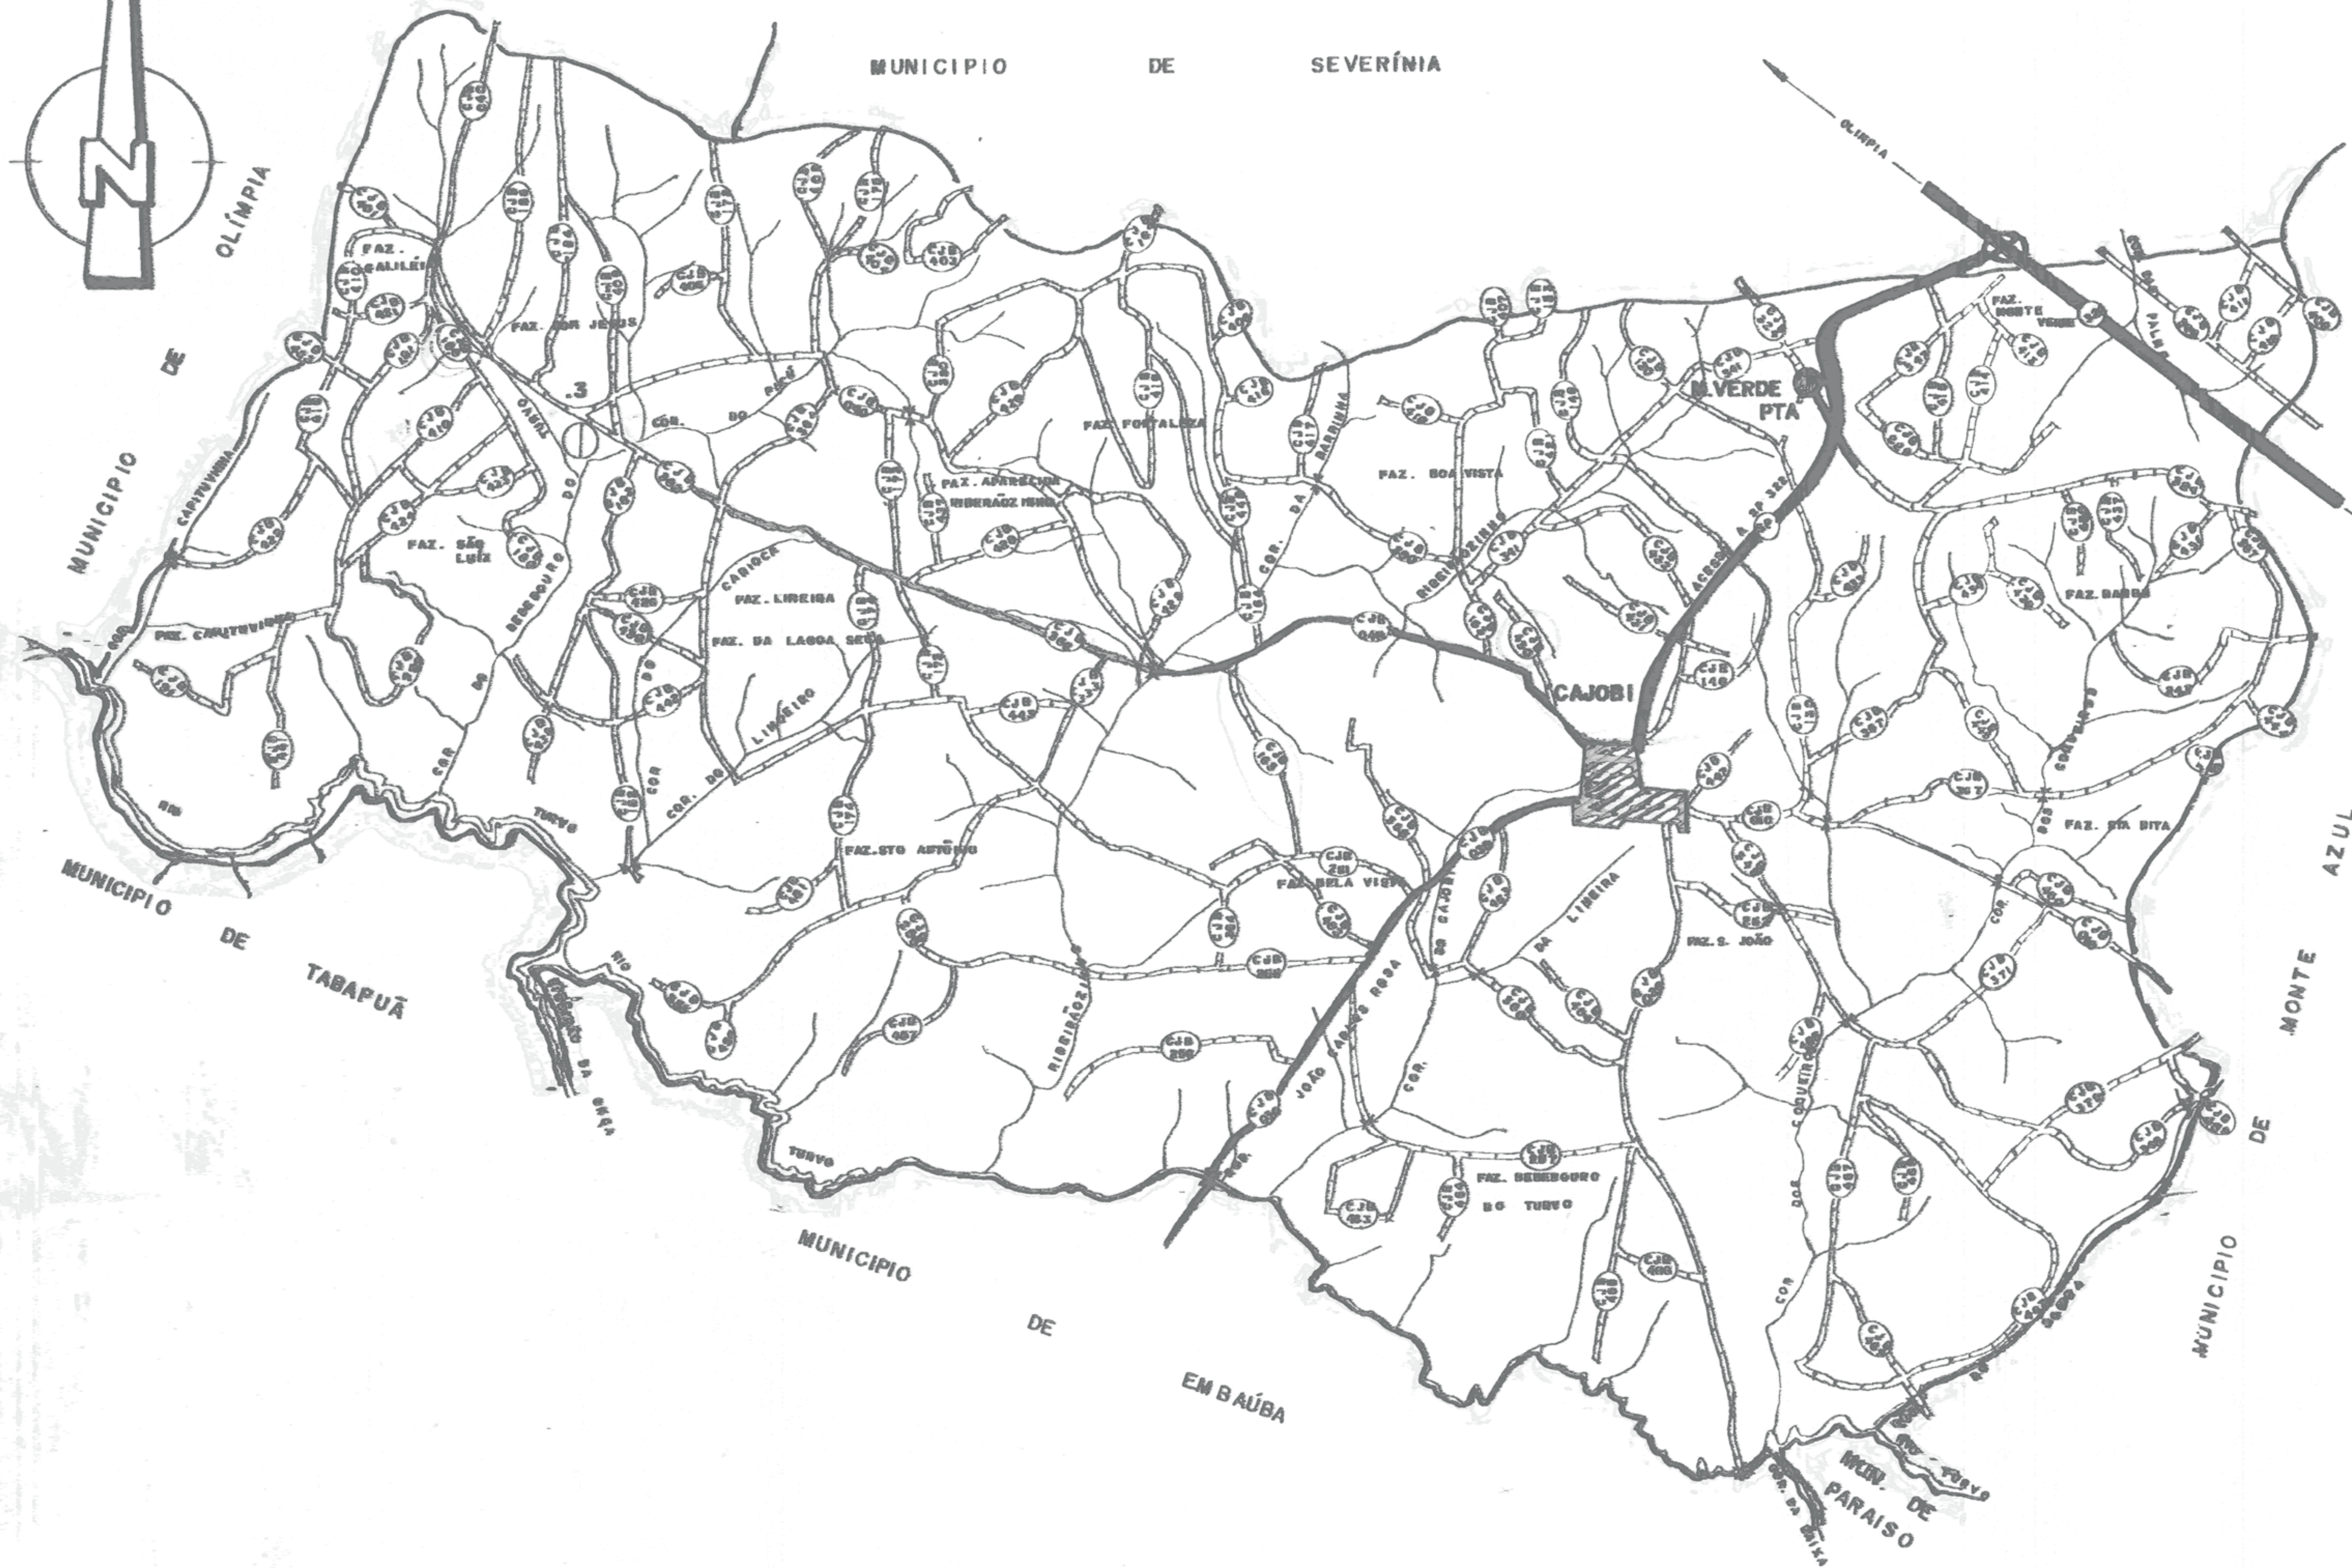

ESCALA GRÁFICA

1:50 000

MUNICIPIO DE SEVERÍNIA

MUNICIPIO DE OLÍMPIA

MUNICIPIO DE TABAPUÁ

MUNICIPIO DE EMBAÚBA

MUNICIPIO DE MONTE AZUL

MUN. DE PARAISO

LEGENDA		
<b>ESTRADAS</b>	<b>ESTADUAL</b>	<b>MUNICIPAL</b>
PAVIMENTADA		
EMPLASTADA		
PLANEJADA		
EM OBRAS		
<b>LIMITE INTERESTADUAL</b>		
<b>LIMITE INTERMUNICIPAL</b>		
<b>LIMITE INTERDISTRITAL</b>		
<b>SEDE DE MUNICIPIO</b>		
<b>SEDE DE DISTRITO</b>		
<b>RIO E RIBEIRÃO</b>		
<b>CORREIO</b>		
<b>PONTE</b>		
<b>POSTO DE SAÚDE</b>	.3	
<b>ESCOLA ESTADUAL DE 1º GRAU (AGRUPADA)</b>		

MUNICIPIO \_\_\_\_\_ DE \_\_\_\_\_ CAJOBI \_\_\_\_\_

SISTEMA VIÁRIO MUNICIPAL \_\_\_\_\_ ESCALA 1:50 000